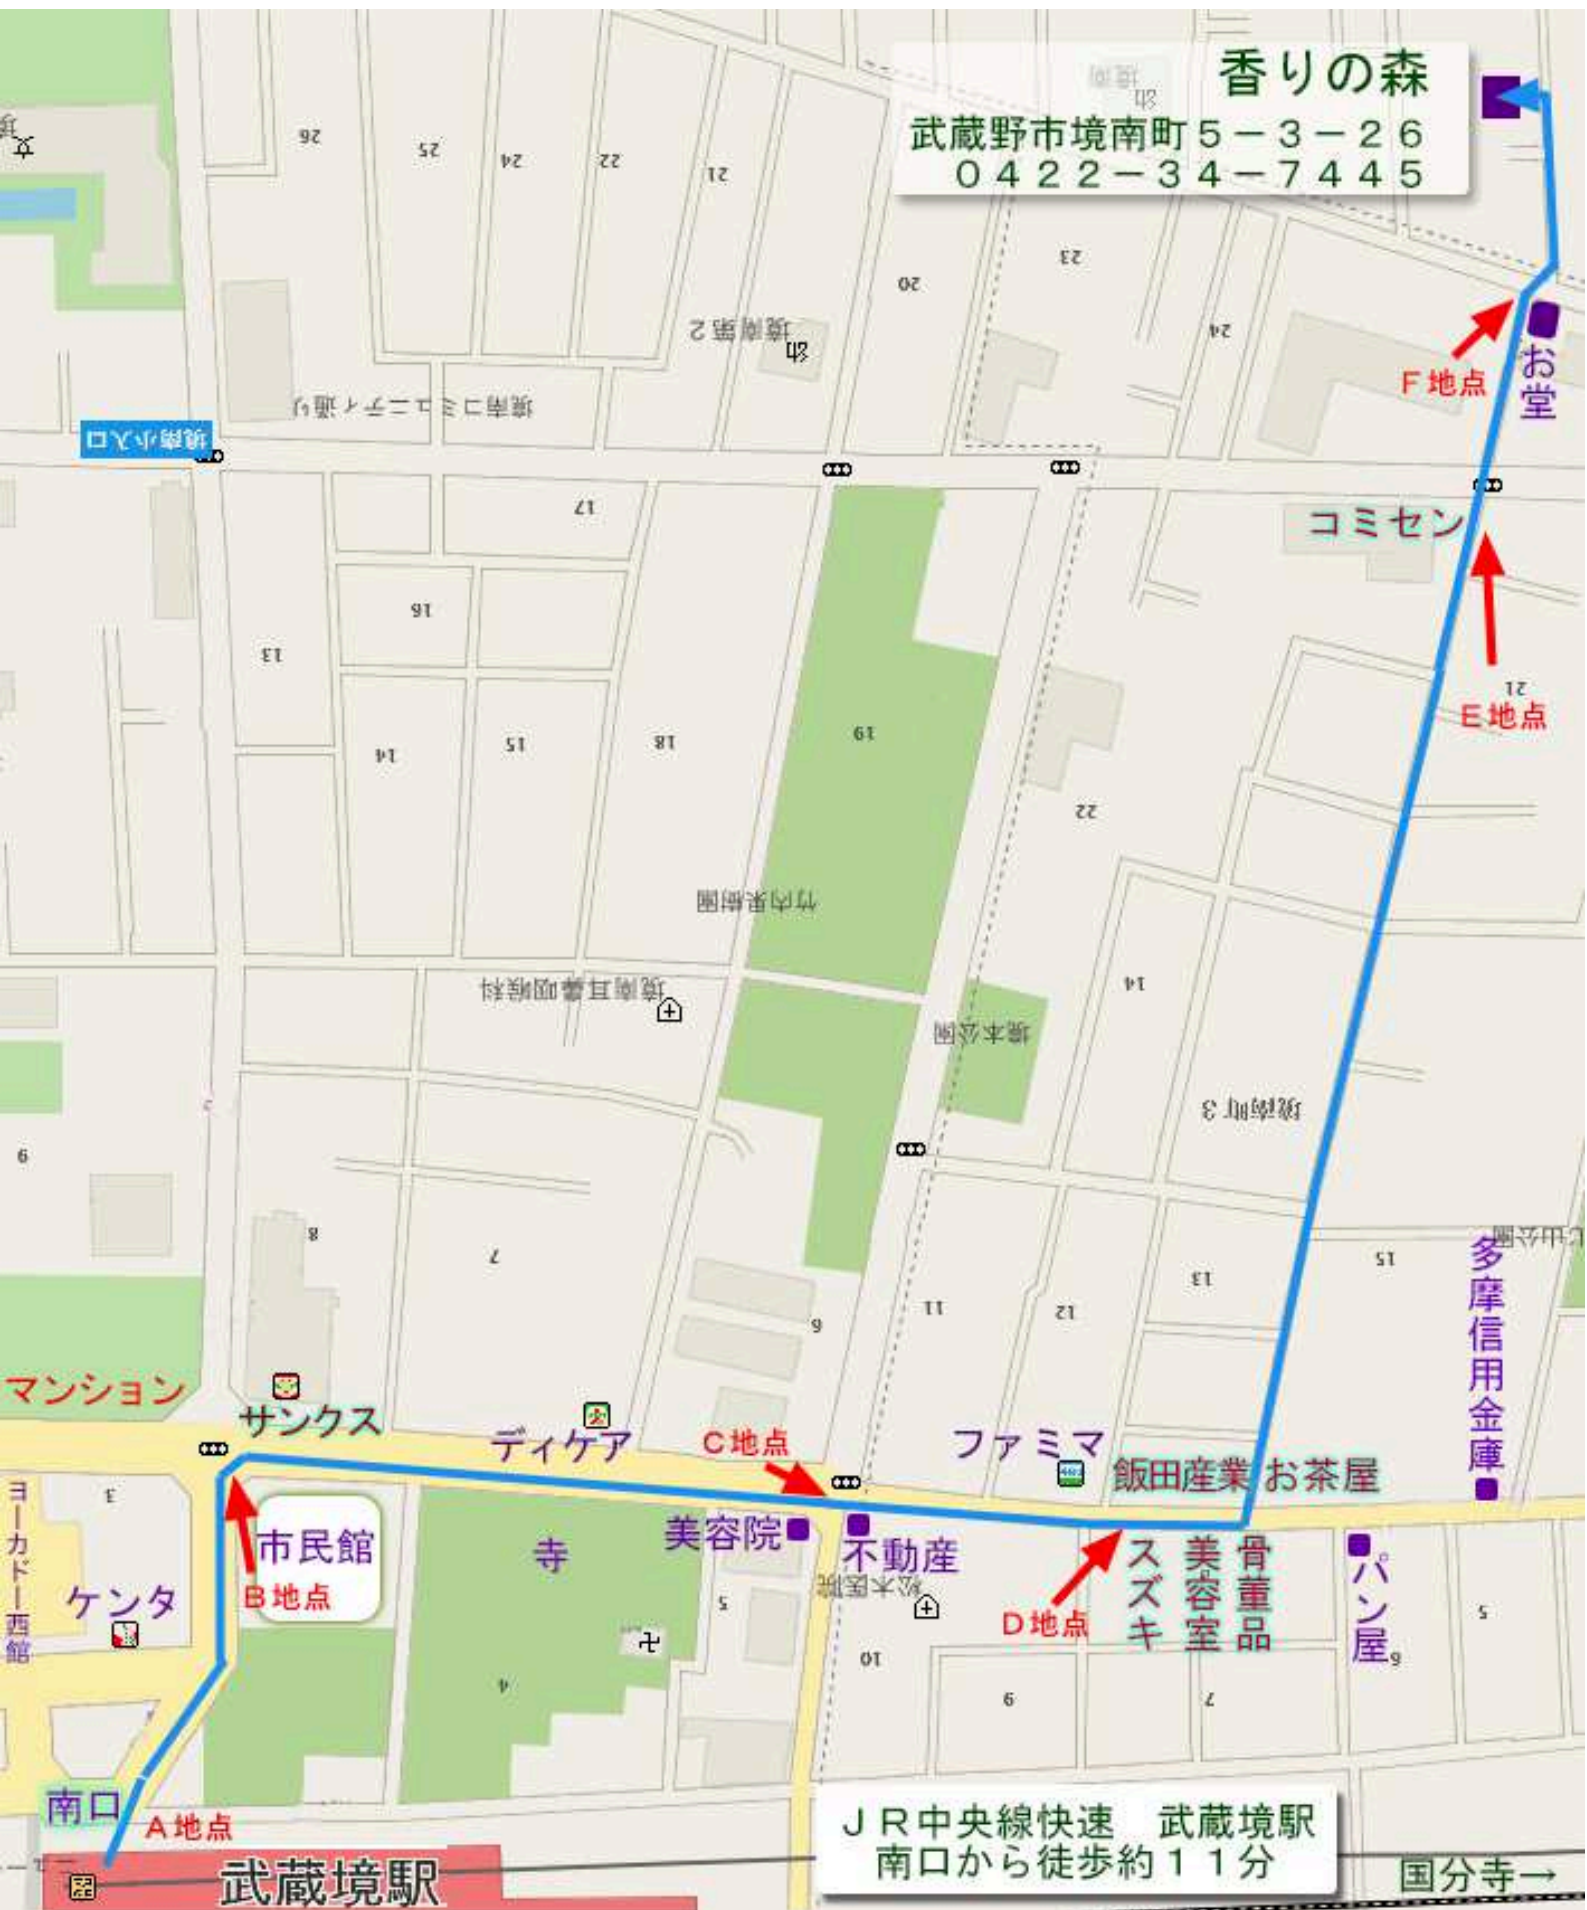

香りの森

武蔵野市境南町 5-3-26
0422-34-7445

JR中央線快速 武蔵境駅
南口から徒歩約11分

国分寺→